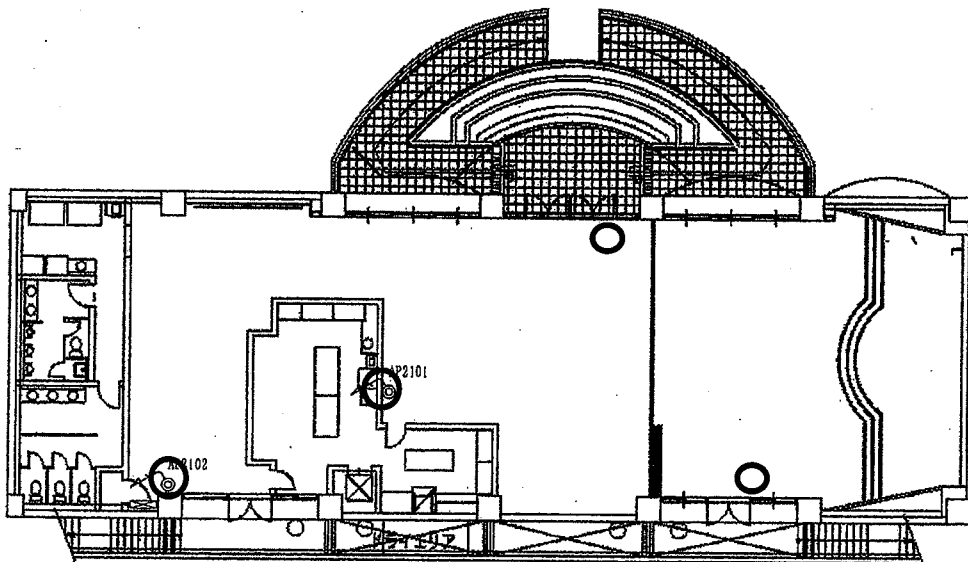

Rack setting required

6 AP

Legend for the floor plan:

- ☒ TelecomCabinet
- ◎ AccessPoint
- AP112 LocationNo

富士ゼロックス神奈川株式会社		
日付 2006 年 11 月	改定	横浜インターナショナルスクール様
		Alubaアクセスポイント用LAN設備MIDDLE2F

Rack setting required

4 AP

Legend for the floor plan:

- ☒ TelecomCabinet
- ◎ AccessPoint
- AP112 LocationNo

富士ゼロックス神奈川株式会社		
日付 2006 年 11 月	改定	横浜インターナショナルスクール様
		Alubaアクセスポイント用LAN設備MIDDLE1F

2 AP

1 AP

Rack setting required

1階平面図