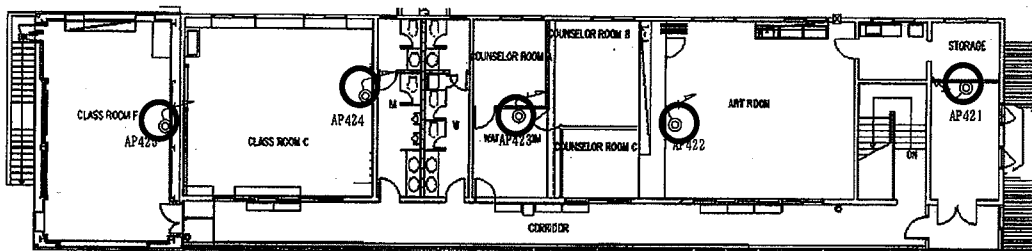

2階平面図

- TelecomCabinet
- AccessPoint
- AP112 LocationNo

富士ゼロックス神奈川株式会社		
日付 2006 R 15	改定	横浜インターナショナルスクール様
		Alubaアクセスポイント用LAN設備ANNEX

5 AP

Rack setting required

2階平面図

5 AP