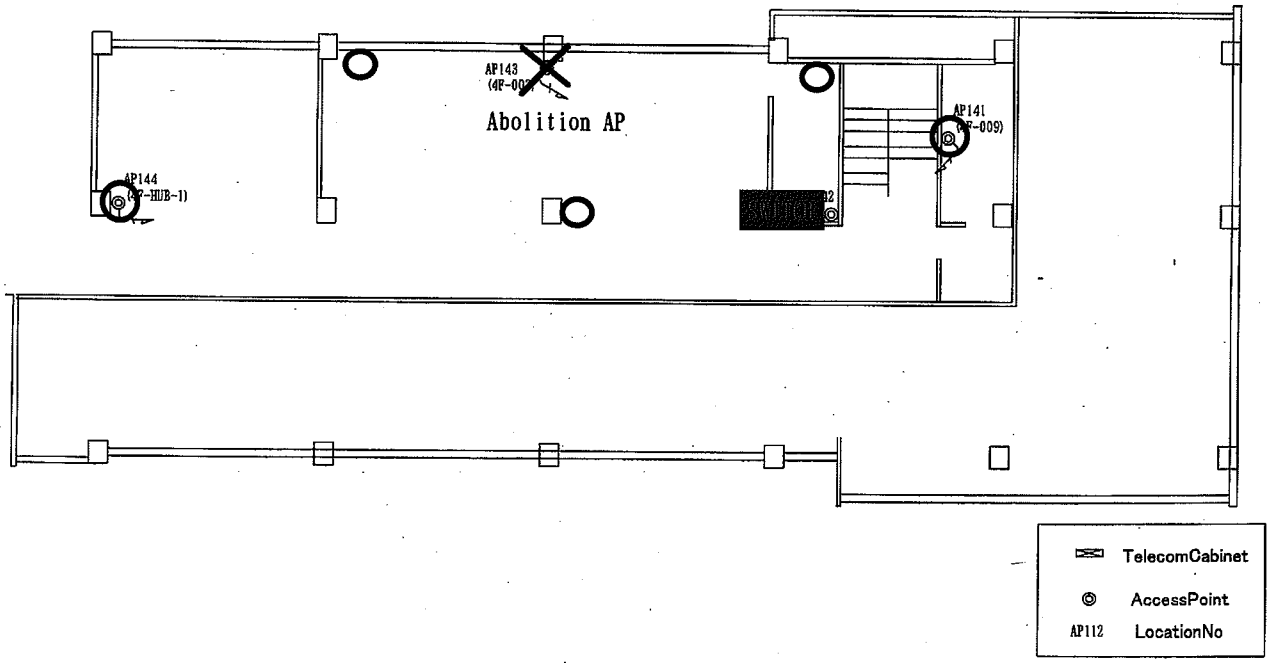

5 AP

富士ゼロックス神奈川株式会社		
日付 2008 8 15	改定	横浜インターナショナルスクール様
		Alubaアクセスポイント用LAN設備MAIN4F