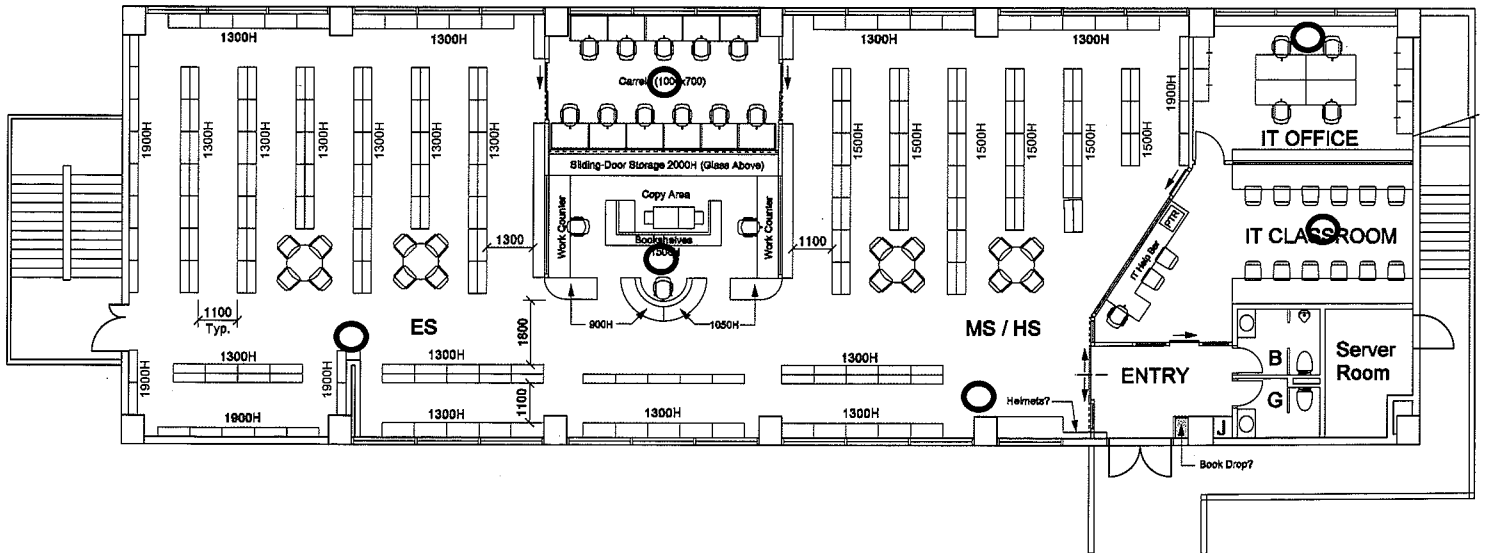

Option 1
YIS MAIN BLDG 1F CLASSROOMS

SCALE = 1:100
 100407

6 AP

YIS MIDDLE BLDG 2F LIBRARY

SCALE = 1:100
 100407

- An existing access point
- ⊙ New access point

⊠ 19inchRack
 ⊙ AccessPoint
 AP112 LocationNo

富士ゼロックス神奈川株式会社		
日付 2006 年 11 月 15 日	改定	横浜インターナショナルスクール様 Alubaアクセスポイント用LAN設備MAIN/F

10 AP

⊠ 19inchRack
 ⊙ AccessPoint
 AP112 LocationNo

富士ゼロックス神奈川株式会社		
日付 2006 年 11 月 15 日	改定	横浜インターナショナルスクール様 Alubaアクセスポイント用LAN設備MAIN/F