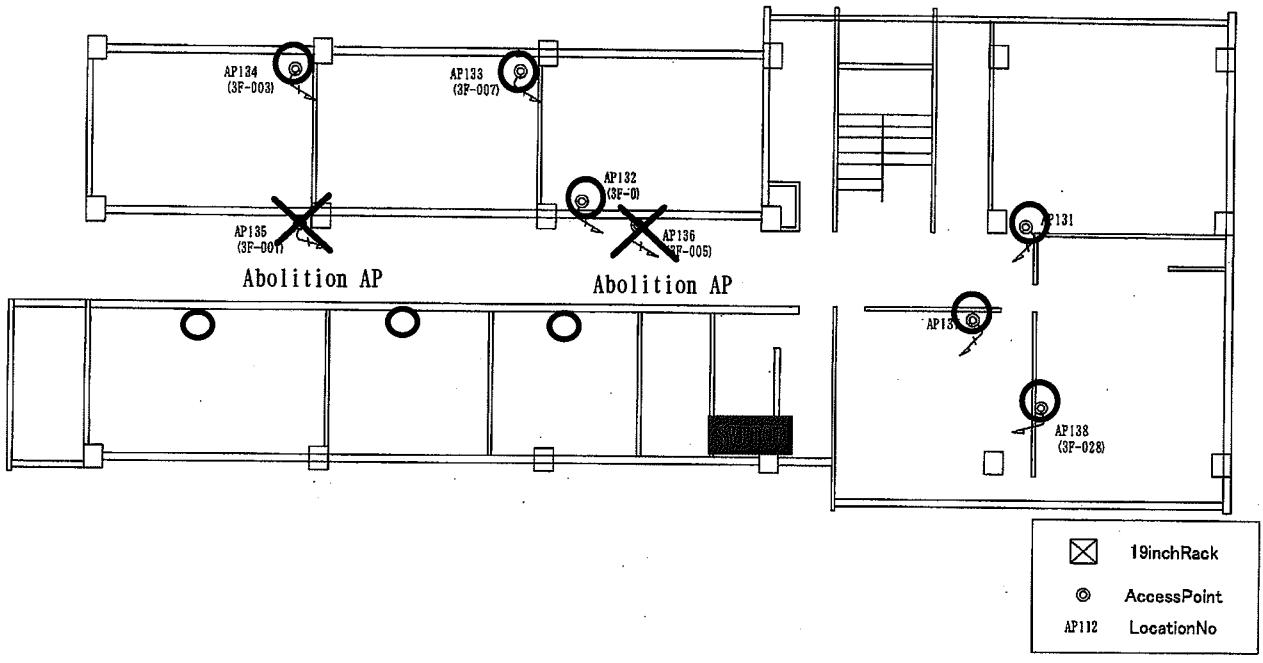

9 AP

富士ゼロックス神奈川株式会社		
日付 2008 8 15	改定	横浜インターナショナルスクール様
		Alubaアクセスポイント用LAN設備MAIN3F